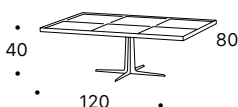

Hugo

DOIMO®
Salotti

Doimo Salotti S.r.l.
Via Montegrappa, 90
31010 Moriago della Battaglia TV Italia

La struttura è in metallo verniciato. Il piano è realizzato in nobilitato lavorato a folding, disponibile nelle finiture a campionario come India, Asia, Spatolato, Terra. I tavolini Hugo possono essere personalizzati con l'applicazione di inserti posizionabili a piacimento. Gli inserti sono disponibili nelle finiture in vetro Extra Chiaro o Serigrafato 01 o in pannelli di MDF nei colori laccati a campionario.

Piede di serie: piede in metallo verniciato Bronzo Vintage, optional nei colori laccati a campionario.

Misure: L cm 80 P cm 80 H cm 40
L cm 120 P cm 80 H cm 40
L cm 41 P cm 41 H cm 56

The top is made of veneered folding work, available in the samples' finishes. Hugo coffee tables can be customized with the application of inserts that can be positioned as desired. The inserts are available in Extra Clear and Screen-Printed glass finishes or in MDF lacquered in the sample colours.

Standard feet: feet in Bronzo Vintage painted metal, optional in lacquered colours.

Measures: L cm 80 D cm 80 H cm 40
L cm 120 D cm 80 H cm 40
L cm 41 D cm 41 H cm 56

Le plateau est réalisé en pliage plaqué, disponible dans les finitions des échantillons. Les tables basses Hugo peuvent être personnalisées grâce à l'application d'inserts qui peuvent être positionnés à volonté. Les encarts sont disponibles dans des finitions en verre Extra Clair et Sérigraphié ou en MDF laqués dans les couleurs de l'échantillon.

Pied standard: pied en métal peint en Bronzo Vintage, en option en couleurs laquées.

Mesures: L cm 80 P cm 80 H cm 40
L cm 120 P cm 80 H cm 40
L cm 41 P cm 41 H cm 56