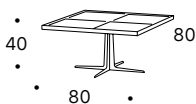

Hugo

DOIMO®
Salotti

Doimo Salotti S.r.l.
Via Montegrappa, 90
31010 Moriago della Battaglia TV Italia

La struttura è in metallo verniciato. Il piano è realizzato in nobilitato lavorato a folding, disponibile nelle finiture a campionario come India, Asia, Spatolato, Terra. I tavolini Hugo possono essere personalizzati con l'applicazione di inserti posizionabili a piacimento. Gli inserti sono disponibili nelle finiture in vetro Extra Chiaro o Serigrafato 01 o in pannelli di MDF nei colori laccati a campionario.

Piede di serie: piede in metallo verniciato Bronzo Vintage, optional nei colori laccati a campionario.

Misure: L cm 80 P cm 80 H cm 40
L cm 120 P cm 80 H cm 40
L cm 41 P cm 41 H cm 56

The top is made of veneered folding work, available in the samples' finishes. Hugo coffee tables can be customized with the application of inserts that can be positioned as desired. The inserts are available in Extra Clear and Screen-Printed glass finishes or in MDF lacquered in the sample colours.

Standard feet: feet in Bronzo Vintage painted metal, optional in lacquered colours.

Measures: L cm 80 D cm 80 H cm 40
L cm 120 D cm 80 H cm 40
L cm 41 D cm 41 H cm 56

Le plateau est réalisé en pliage plaqué, disponible dans les finitions des échantillons. Les tables basses Hugo peuvent être personnalisées grâce à l'application d'inserts qui peuvent être positionnés à volonté. Les encarts sont disponibles dans des finitions en verre Extra Clair et Sérigraphié ou en MDF laqués dans les couleurs de l'échantillon.

Pied standard: pied en métal peint en Bronzo Vintage, en option en couleurs laquées.

Mesures: L cm 80 P cm 80 H cm 40
L cm 120 P cm 80 H cm 40
L cm 41 P cm 41 H cm 56