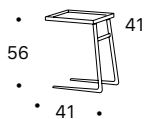

Hugo

DOIMO®
Salotti

Doimo Salotti S.r.l.
Via Montegrappa, 90
31010 Moriago della Battaglia TV Italia

La struttura è in metallo verniciato. Il piano è realizzato in nobilitato lavorato a folding, disponibile nelle finiture a campionario come India, Asia, Spatolato, Terra. I tavolini Hugo possono essere personalizzati con l'applicazione di inserti posizionabili a piacimento. Gli inserti sono disponibili nelle finiture in vetro Extra Chiaro o Serigrafato 01 o in pannelli di MDF nei colori laccati a campionario.

Piede di serie: piede in metallo verniciato Bronzo Vintage, optional nei colori laccati a campionario.

Misure: L cm 80 P cm 80 H cm 40
L cm 120 P cm 80 H cm 40
L cm 41 P cm 41 H cm 56

The top is made of veneered folding work, available in the samples' finishes. Hugo coffee tables can be customized with the application of inserts that can be positioned as desired. The inserts are available in Extra Clear and Screen-Printed glass finishes or in MDF lacquered in the sample colours.

Standard feet: feet in Bronzo Vintage painted metal, optional in lacquered colours.

Measures: L cm 80 D cm 80 H cm 40
L cm 120 D cm 80 H cm 40
L cm 41 D cm 41 H cm 56

Le plateau est réalisé en pliage plaqué, disponible dans les finitions des échantillons. Les tables basses Hugo peuvent être personnalisées grâce à l'application d'inserts qui peuvent être positionnés à volonté. Les encarts sont disponibles dans des finitions en verre Extra Clair et Sérigraphié ou en MDF laqués dans les couleurs de l'échantillon.

Pied standard: pied en métal peint en Bronzo Vintage, en option en couleurs laquées.

Mesures: L cm 80 P cm 80 H cm 40
L cm 120 P cm 80 H cm 40
L cm 41 P cm 41 H cm 56